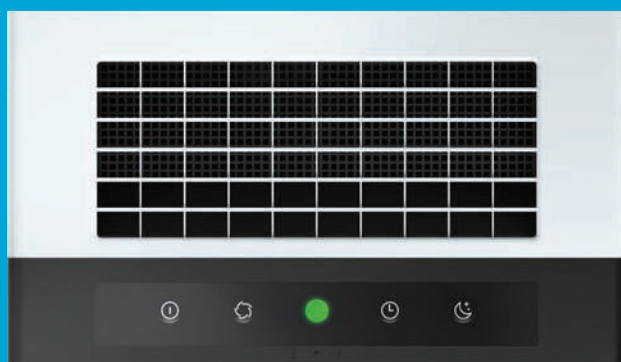

Purificatori d'aria

Panoramica modelli

IDEAL

Purificatori d'aria - Linea Classic

AP15

AP30

AP45

Dimensioni ambiente* (m ²)	10 – 20	20 – 40	35 – 55
Portata d'aria (m ³ /ora)	fino a 170	fino a 330	fino a 500
Ricambio d'aria* (min.)	10	10	10
Livelli velocità ventola	4	4	4
Assorbimento (watts)	4 – 40	4 – 60	11 – 110
Livelli rumore (dB)	26 – 52	26 – 55	27 – 60
Telecomando	•	•	•
Controllo tramite app (iOS e Android)	–	–	–
Modalità 'Automatica'	•	•	•
Timer	–	–	–
Ionizzatore	•	•	•
Sensore VOC	•	•	•
Sensore particolato	–	–	–
Filtro HEPA	•	•	•
Sensore polvere	•	•	•
Tipologia filtro	piatto	piatto	piatto
Cambio del filtro (mesi)	12	12	12
Made in Germany	–	–	–
Materiale scocca	plastica	plastica	plastica
Dimensioni (A x L x P), mm	470 x 350 x 210	550 x 415 x 220	650 x 440 x 260
Peso (kg)	6	7	8

* Altezza della stanza 2.50 m.

Flusso d'aria ottimale

Il perfetto posizionamento delle componenti interne permettono un flusso d'aria costante ed un funzionamento ottimale.

Funzionamento ultra silenzioso

Una caratteristica distintiva del dispositivo è la sua bassa rumorosità. Questo lo rende ideale per le camerette dei bambini.

Potenza e compattezza

Nelle sue dimensioni compatte, l'unità garantisce il massimo rendimento e prestazioni di pulizia dell'aria ottimali.

Filtro a 360°

Grazie al design circolare, l'intera superficie del filtro viene utilizzata in modo ottimale.

Aria costantemente pulita

L'innovativo sistema di sensori rileva sia gli odori che il particolato e, grazie alla modalità automatica, controlla costantemente il livello di purificazione dell'aria.